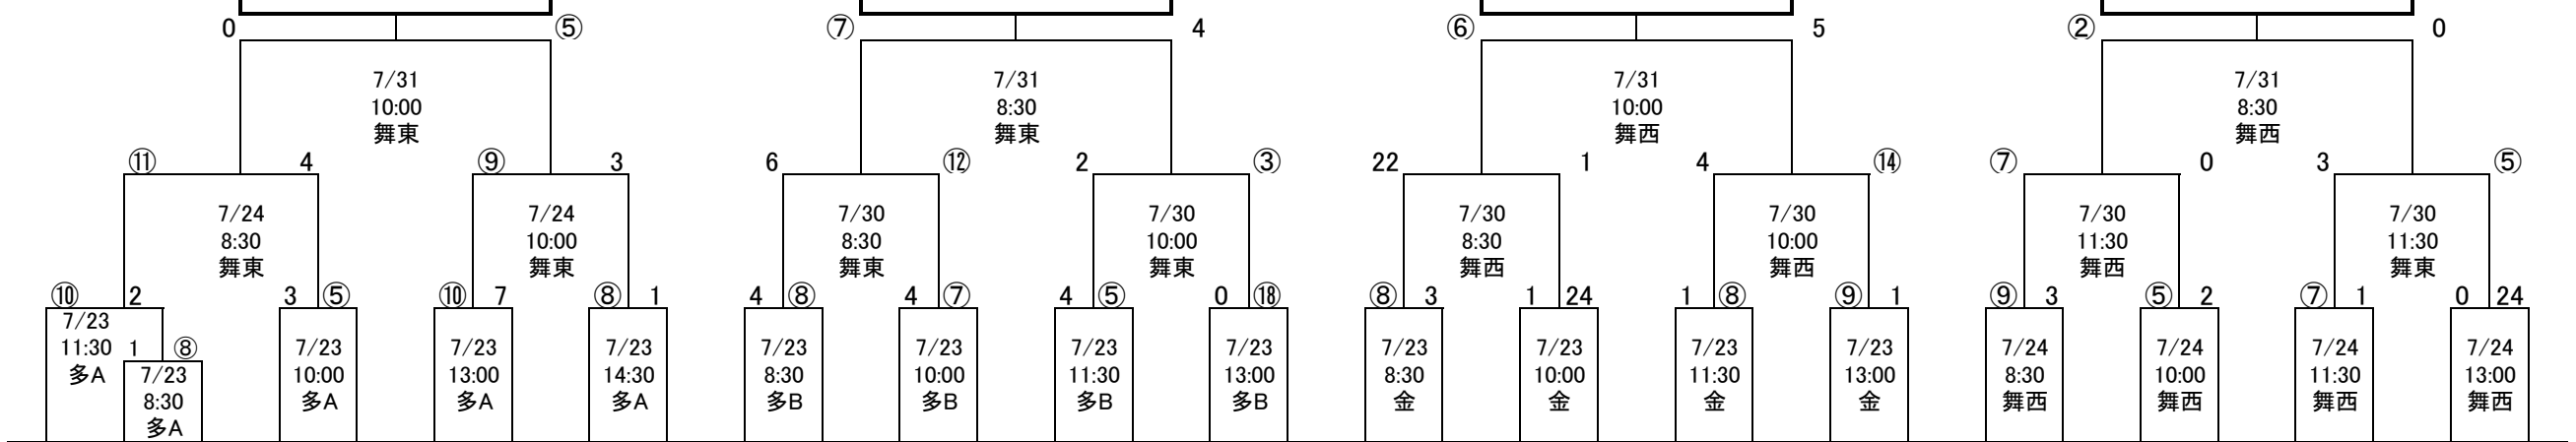

第42回県少年野球大分支部大会

インパルスカップ

敦戸スポーツ少年団

インパルスカップ

大分西少年野球団

荏隈ジュニアナイン

金池少年野球団

滝尾野球スポーツ少年団

賀来ヤンキース

1	2	3	4	5	6	7	8	9	10	11	12	13	14	15	16	17	18	19	20	21	22	23	24	25	26	27	28	29	30	31	32	33
植田少年野球団	荷揚町少年野球団	おしのスポーツクラブ	野津原イーグルスジュニア	中島少年野球団	荏隈ジュニアナイン	豊府少年野球団	下郡野球スポーツ少年団	横瀬西少年野球団	王子スポーツクラブ	西の台野球スポーツ少年団	津留少年野球団	金池少年野球団	城南スポーツ少年団	田尻ドリームファイターズ	長浜少年野球団	敦戸スポーツ少年団野球部	滝尾野球スポーツ少年団	舞鶴少年野球団	森岡野球少年団	附小ヤングスターズ	宗方少年野球団	光吉台少年野球団	津留センターズ	賀来少年野球団	賀来ヤンキース	富士見ネイチャズ	寒田少年野球クラブ	光新少年野球部	西寒田少年野球クラブ	八幡少年野球団	おしのファイターズ	大分西少年野球部

大会諸注意事項

- ① 試合開始30分以前に球場到着、本部に届け出の事(30分前に試合の出来る状態の事)
- ② 試合は90分制で行う。
- ③ 5回、7点差の場合はコールドゲームとする。
- ④ 塁審はチーム登録審判員が行う。
- ⑤ 雨天の場合は要項を厳守の事

5 試合予定時刻

- ① 8:30~10:00
- ② 10:00~11:30
- ③ 11:30~13:00
- ④ 13:00~14:30
- ⑤ 14:30~16:00

使用球場名

市東	市営舞鶴東球場	洲	大洲軟式球場
市西	市営舞鶴西球場	だ	だいぎんスタジアム
多A	多目的 A	新	新大分球場
多B	多目的 B	TOS	TOS球場
金	金谷迫グランド	銀	大分銀行球場