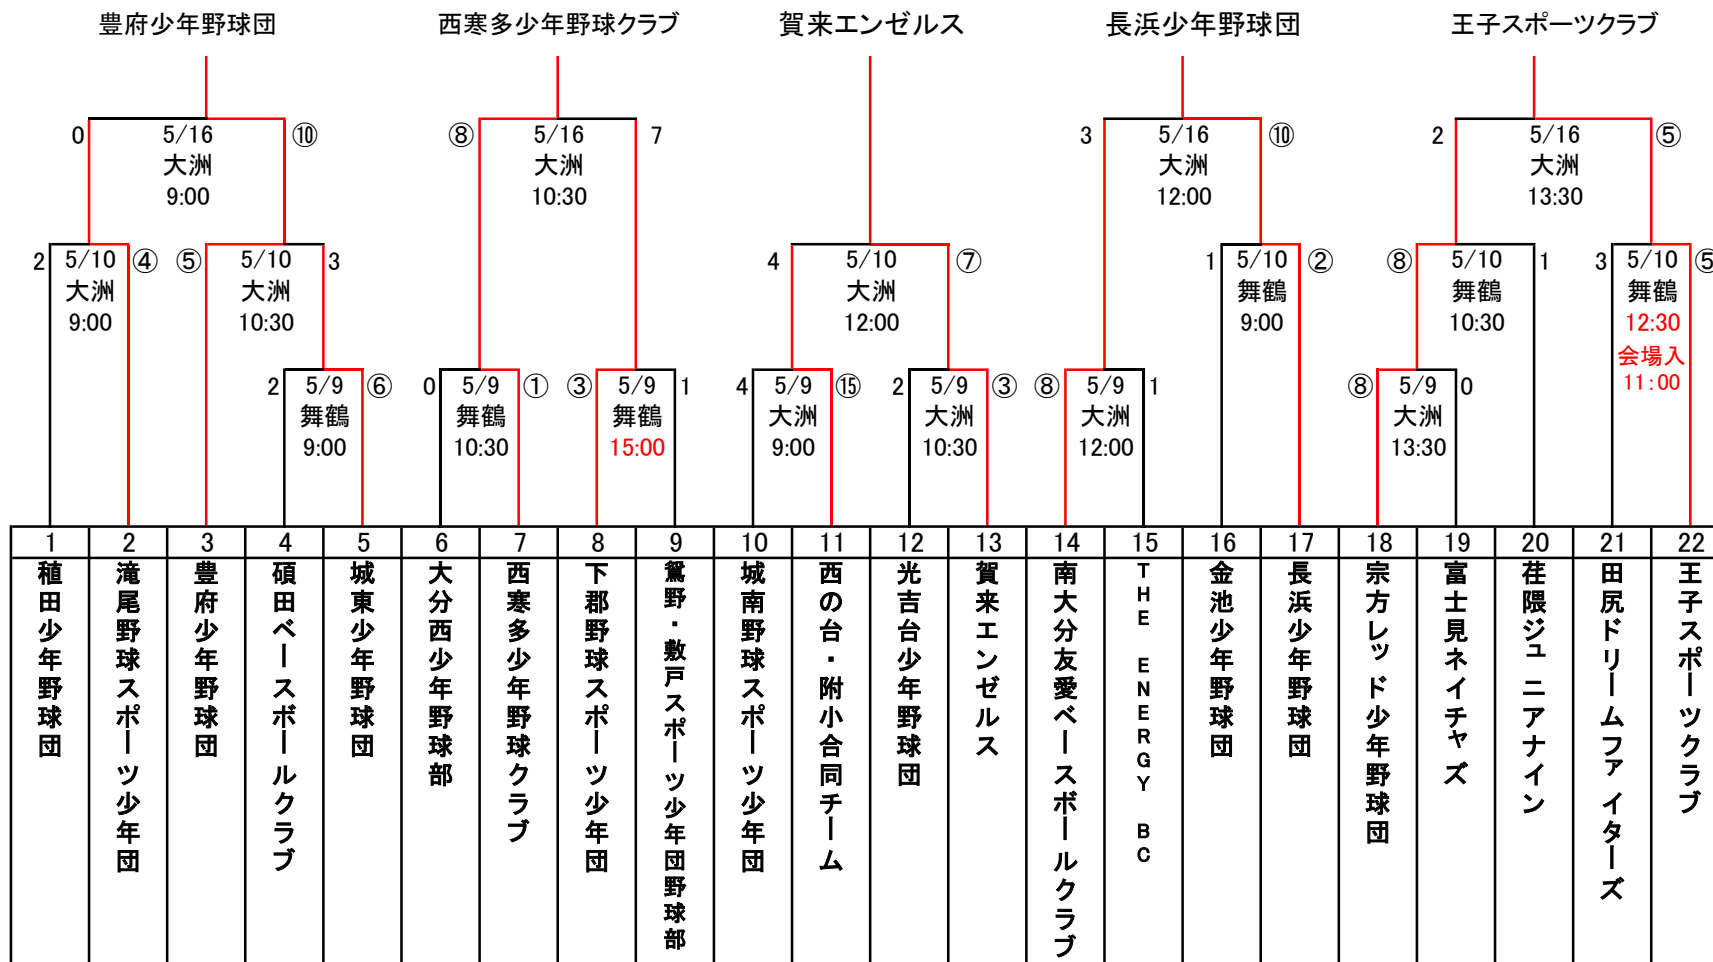

JA共済杯 第48回スポーツ少年団学童大会 大分支部予選

(球場)

舞鶴-市営舞鶴西球場

大洲-大洲軟式球場

オーダー交換は前試合の2回終了時に行う

- ・試合は90分、6回戦とする。残り試合時間が10分を切り新たな回に入った場合、その回を最終回とする。
- ・4回7点差はコールドゲームとする。
- ・90分又は6回終了時に同点の場合判定戦とし、無死1・2塁の継続打者とする。
- ・投手の投球数は1日70球(4年生以下は60球)とする

- ・市営舞鶴球場東側道路沿い(フェンス付近)の駐車はご遠慮願います。ご協力とご理解のほどよろしくお願い致します。
- ・舞鶴球場で12:30からの試合のチームは会場入りを11:00とします。その場合のオーダー交換は試合開始30分前の12:00とします。
- ・市営舞鶴球場は駐車場が混雑します。乗り合わせと、試合後は速やかにお帰り頂くようご協力をお願いいたします。